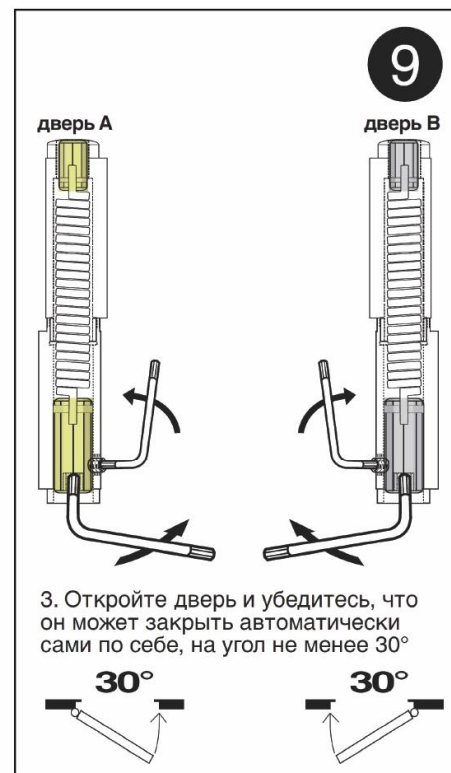

ИНСТРУКЦИЯ ПО МОНТАЖУ СЕРИЯ ROLL МОДЕЛЬ TORNITA + SPRING

ВАЖНО

Установка должна быть выполнена, по меньшей мере, двумя людьми. Примерно после 30/50000 циклов или один раз в год должны смазывать петли и проверять простоту эксплуатации и автоматического закрывания.