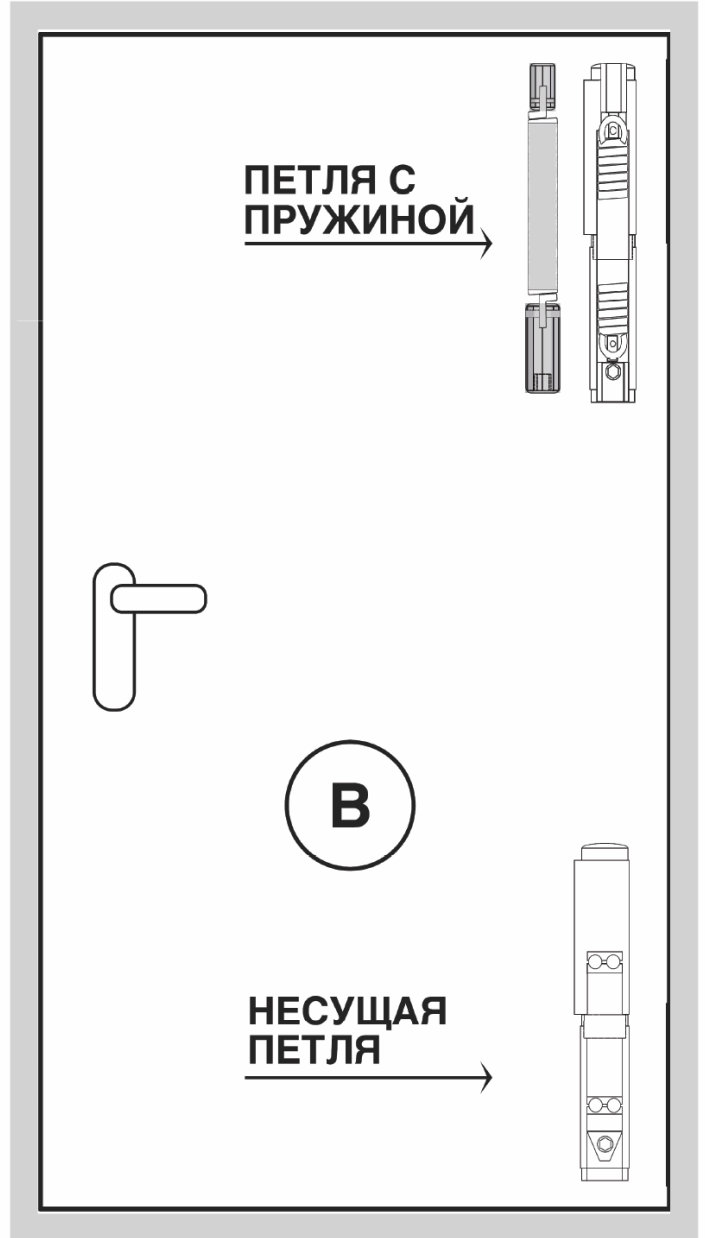

ИНСТРУКЦИЯ ПО МОНТАЖУ СЕРИЯ ROLL МОДЕЛЬ TORNITA + SPRING

ВАЖНО

Установка должна быть выполнена, по меньшей мере, двумя людьми. Примерно после 30/50000 циклов или один раз в год должны смазывать петли и проверять простоту эксплуатации и автоматического закрывания.