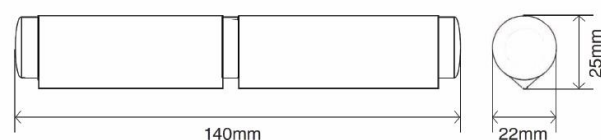

ИНСТРУКЦИЯ ПО МОНТАЖУ СЕРИЯ ROLL МОДЕЛЬ TORNITA + SPRING

ВАЖНО

Установка должна быть выполнена, по меньшей мере, двумя людьми. Примерно после 30/50000 циклов или один раз в год должны смазывать петли и проверять простоту эксплуатации и автоматического закрывания.