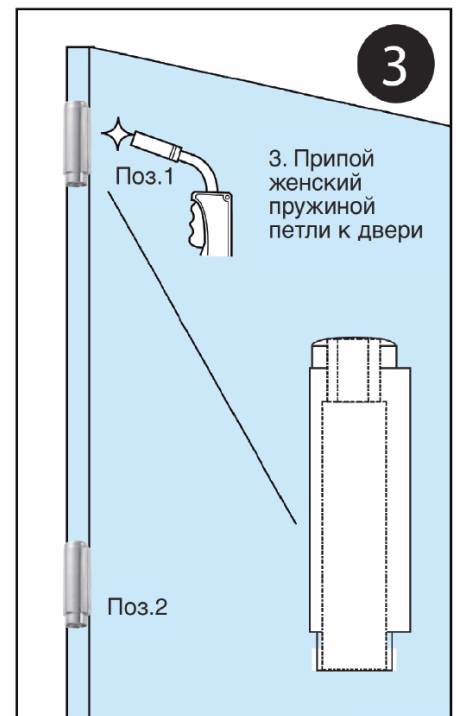

ИНСТРУКЦИЯ ПО МОНТАЖУ СЕРИЯ ROLL МОДЕЛЬ TORNITA + SPRING

ВАЖНО

Установка должна быть выполнена, по меньшей мере, двумя людьми. Примерно после 30/50000 циклов или один раз в год должны смазывать петли и проверять простоту эксплуатации и автоматического закрывания.