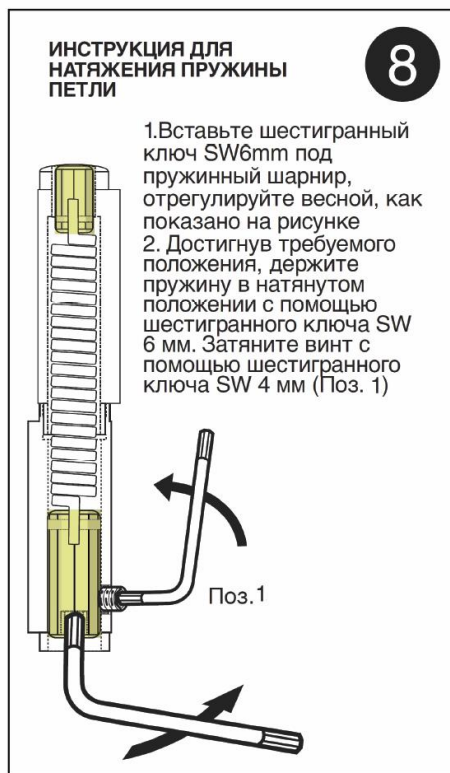

ИНСТРУКЦИЯ ПО МОНТАЖУ СЕРИЯ ROLL МОДЕЛЬ TORNITA + SPRING

ВАЖНО

Установка должна быть выполнена, по меньшей мере, двумя людьми. Примерно после 30/50000 циклов или один раз в год должны смазывать петли и проверять простоту эксплуатации и автоматического закрывания.