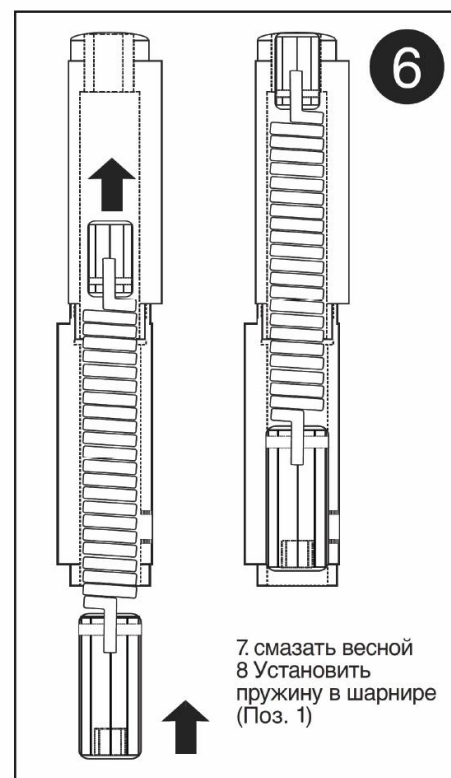

ИНСТРУКЦИЯ ПО МОНТАЖУ СЕРИЯ ROLL МОДЕЛЬ TORNITA + SPRING

ВАЖНО

Установка должна быть выполнена, по меньшей мере, двумя людьми. Примерно после 30/50000 циклов или один раз в год должны смазывать петли и проверять простоту эксплуатации и автоматического закрывания.