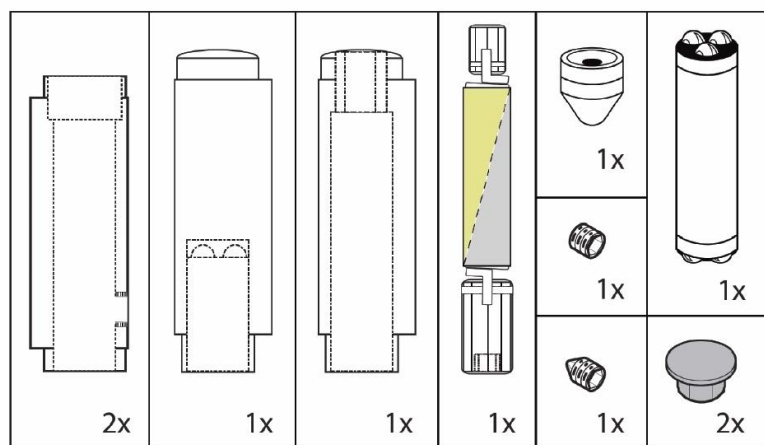

ИНСТРУКЦИЯ ПО МОНТАЖУ СЕРИЯ ROLL МОДЕЛЬ TORNITA + SPRING

ВАЖНО

Установка должна быть выполнена, по меньшей мере, двумя людьми. Примерно после 30/50000 циклов или один раз в год должны смазывать петли и проверять простоту эксплуатации и автоматического закрывания.