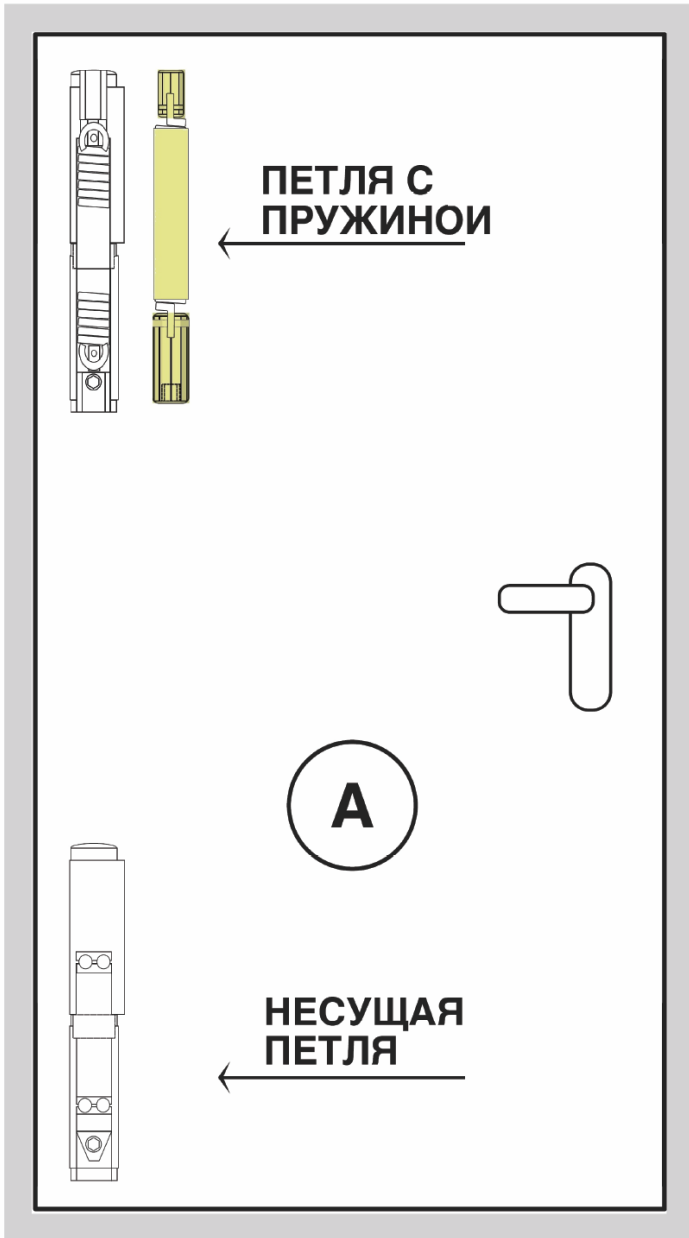

ИНСТРУКЦИЯ ПО МОНТАЖУ СЕРИЯ ROLL МОДЕЛЬ TORNITA + SPRING

ВАЖНО

Установка должна быть выполнена, по меньшей мере, двумя людьми. Примерно после 30/50000 циклов или один раз в год должны смазывать петли и проверять простоту эксплуатации и автоматического закрывания.