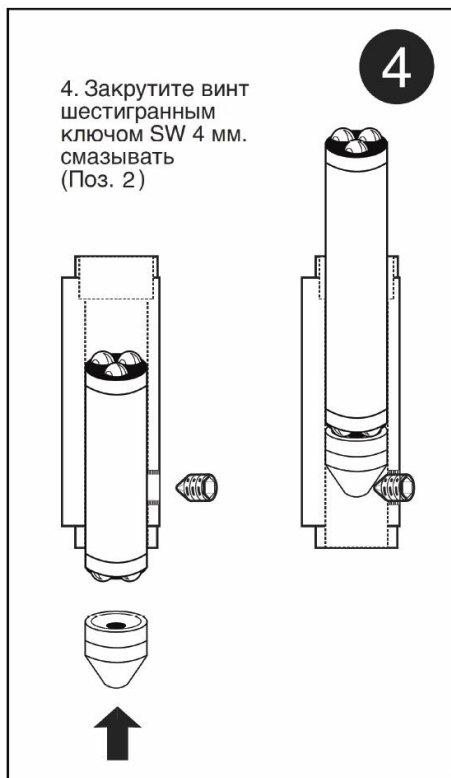

ИНСТРУКЦИЯ ПО МОНТАЖУ СЕРИЯ ROLL МОДЕЛЬ TORNITA + SPRING

ВАЖНО

Установка должна быть выполнена, по меньшей мере, двумя людьми. Примерно после 30/50000 циклов или один раз в год должны смазывать петли и проверять простоту эксплуатации и автоматического закрывания.