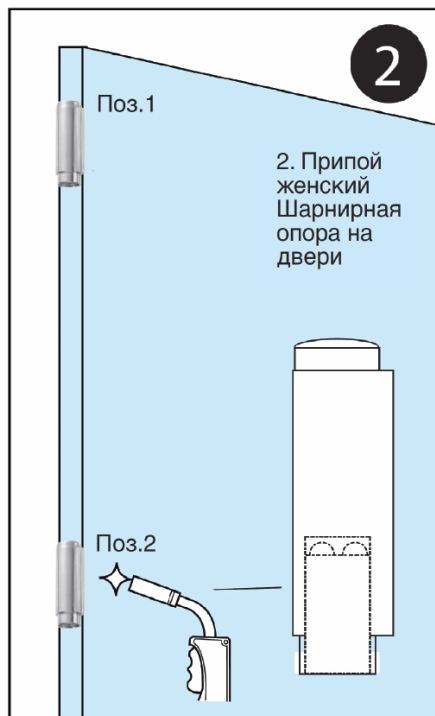

ИНСТРУКЦИЯ ПО МОНТАЖУ СЕРИЯ ROLL МОДЕЛЬ TORNITA + SPRING

ВАЖНО

Установка должна быть выполнена, по меньшей мере, двумя людьми. Примерно после 30/50000 циклов или один раз в год должны смазывать петли и проверять простоту эксплуатации и автоматического закрывания.