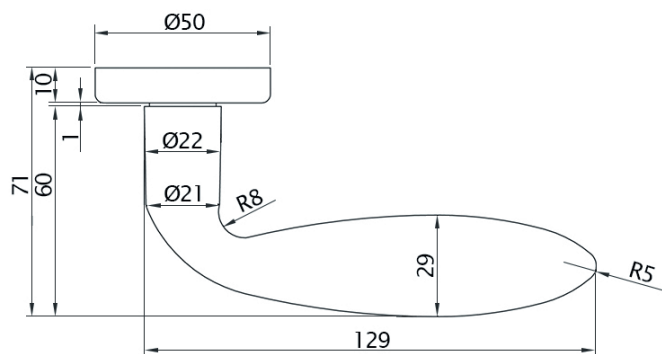

Art. 73555
Vesta M007 OSV-15

КОМПЛЕКТАЦИЯ: 2 ручки, 1 шток 8x115 мм, 2 винта M4x60 мм, 2 втулки, 6 саморезов по дереву Ø3x19 мм, 1 шестигранник №3.