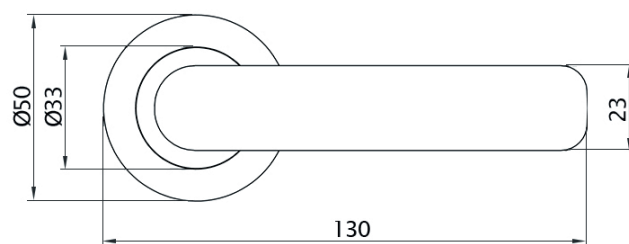

Art. 73506
Irida M033 SCB

Art. 73508
Irida M033 OC

КОМПЛЕКТАЦИЯ: 2 ручки, 1 шток 8x115 мм, 1 шток 8x95 мм, 2 винта M4x60 мм, 2 втулки, 6 саморезов по дереву Ø3x19 мм, 1 шестигранник №3.

RIGEL

Art. 73500
Rigel M027 OC