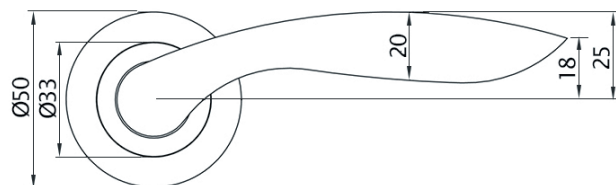

Art. 73555
Vesta M007 OSV-15

КОМПЛЕКТАЦИЯ: 2 ручки, 1 шток 8x115 мм, 2 винта M4x60 мм, 2 втулки, 6 саморезов по дереву Ø3x19 мм, 1 шестигранник №3.