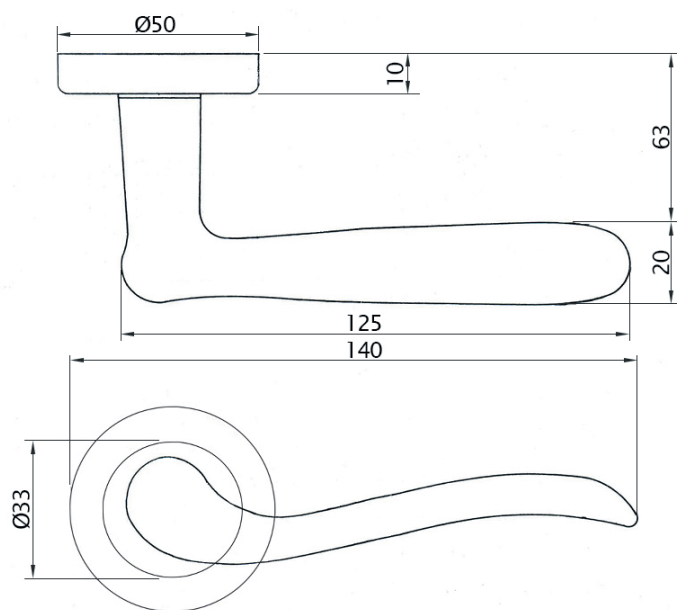

Art. 73501
Callipso MØ95 SCB

Art. 73502
Callipso MØ95 OLV-15

Art. 73504
Callipso MØ95 OC

КОМПЛЕКТАЦИЯ: 2 ручки, 1 шток 8x115 мм, 1 шток 8x95 мм, 2 винта М4x60 мм, 2 втулки, 6 саморезов по дереву Ø3x19 мм, 1 шестигранник №3.

Art. 73505
Tessera MØ96 AB-SR

Art. 73525
Tessera MØ96 AS-SR

КОМПЛЕКТАЦИЯ: 2 ручки, 1 шток 8x115 мм, 1 шток 8x95 мм, 2 винта М4x60 мм, 2 втулки, 6 саморезов по дереву Ø3x19 мм, 1 шестигранник №3.

Art. 73511
Capella M101 SCB