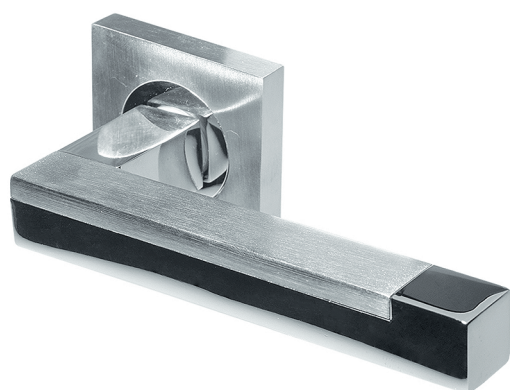

SCB - матированный хром;

SCB/OC - комбинированное покрытие: матированный / полированный хром;

W/B matt - комбинированное покрытие: белая матовая / черная матовая.

Полированная латунь и матовая латунь покрываются полиуретановым лаком с прозрачностью 98% методом электрофореза, который обеспечивает равномерность толщины слоя и обеспечивает покрытие лаком даже скрытых полостей.

Гарантия на механизм ручек «Звездной линии» - 10 лет.

ДВЕРНЫЕ РУЧКИ

Art. 73563
Pulsar M206 B/BS

Art. 73560
Pulsar M206 SCB/OC

Art. 73562
Pulsar M206 W/B matt

КОМПЛЕКТАЦИЯ: 2 ручки, 1 шток 8x115 мм, 1 шток 8x95 мм, 2 винта М4x60 мм, 2 втулки, 6 саморезов по дереву Ø3x19 мм, 1 шестигранник №3.