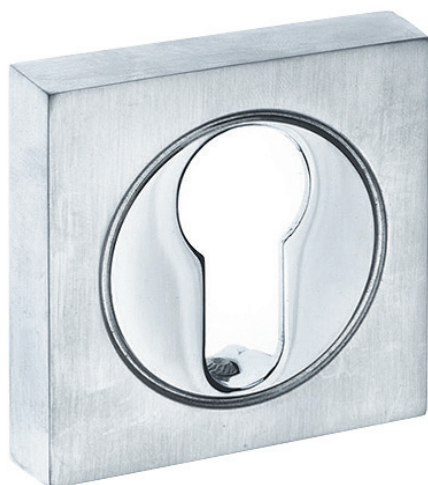

Art. 73577
DL MØ3/S PZ OC/SCB