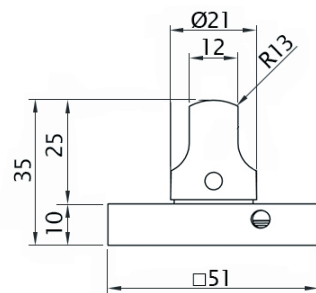

Art. 73565
DL MØ8/SY W/B matt