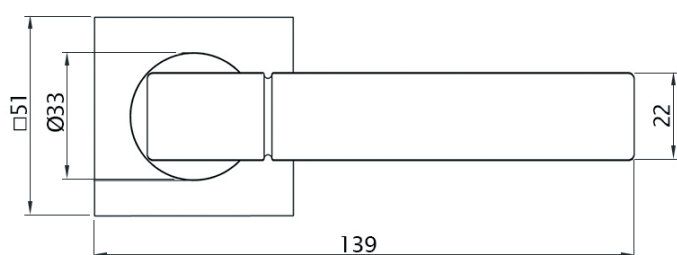

КОМПЛЕКТАЦИЯ: 2 ручки, 1 шток 8x115 мм, 1 шток 8x95 мм, 2 винта М4x6Ø мм, 2 втулки, 6 саморезов по дереву Ø3x19 мм, 1 шестигранник №3.