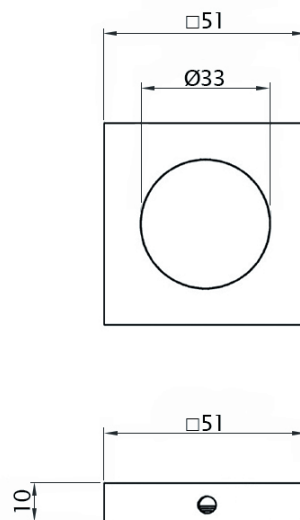

КОМПЛЕКТАЦИЯ: 1 поворотная кнопка на розетке, 1 розетка с шлицем под монету, 1 шток 5x60 мм, 2 винта M4x60 мм, 6 саморезов по дереву Ø3x19 мм, 1 пластиковый адаптер 5/8 мм длиной 15 мм.

Art. 73570
Накладка SY BS