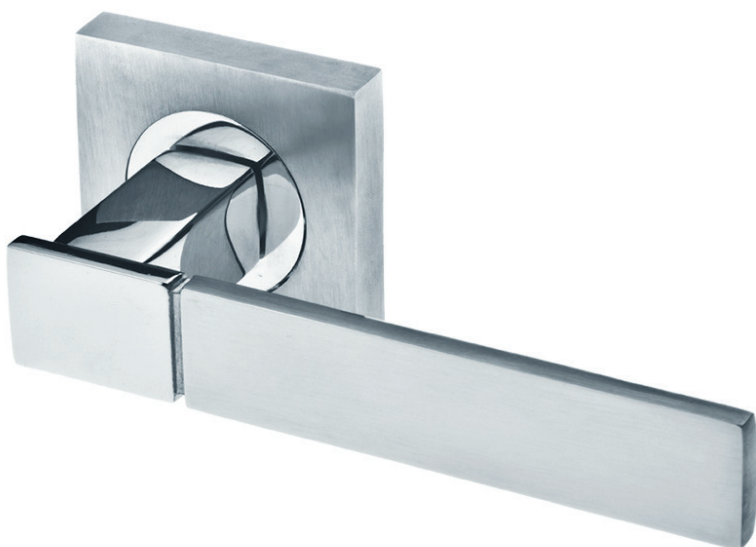

BLAZAR

Art. 73550
Blazar MØ11 SCB/OC