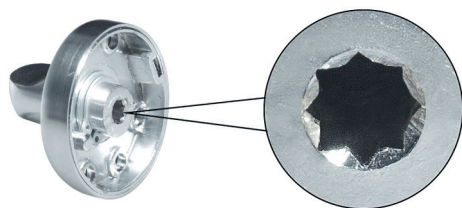

Уникальное отверстие под шток обеспечивает возможность использования с замками любых стандартов.

КОМПЛЕКТАЦИЯ: 1 поворотная кнопка на розетке, 1 розетка с шлицем под монету, 1 шток 5x60 мм, 2 винта M4x60 мм, 6 саморезов по дереву Ø3x19 мм, 1 пластиковый адаптер 5/8 мм длиной 15 мм.