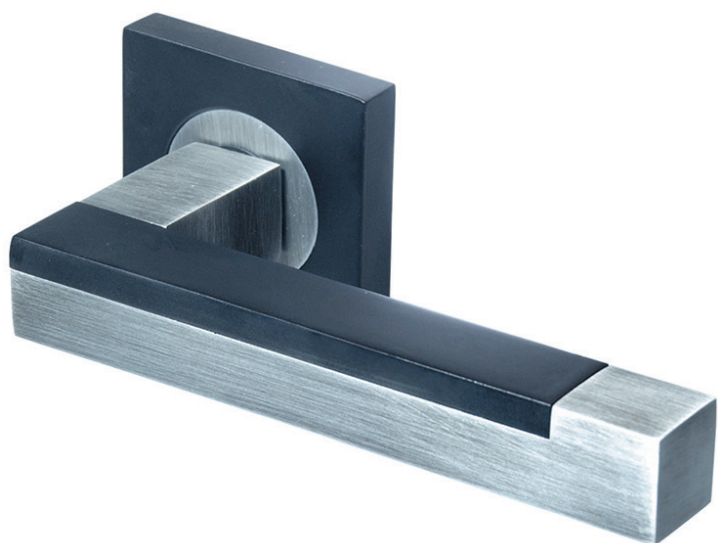

Art. 73563
Pulsar M206 B/BS