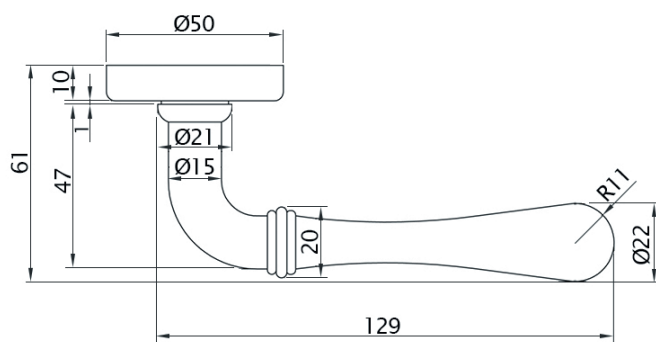

КОМПЛЕКТАЦИЯ: 2 ручки, 1 шток 8x115 мм, 1 шток 8x95 мм, 2 винта М4x6Ø мм, 2 втулки, 6 саморезов по дереву Ø3x19 мм, 1 шестигранник №3.

Art. 73518
Fiva M14 AB-SR

Art. 73524
Fiva M14 AS-SR

КОМПЛЕКТАЦИЯ: 2 ручки, 1 шток 8x115 мм, 1 шток 8x95 мм, 2 винта M4x60 мм, 2 втулки, 6 саморезов по дереву Ø3x19 мм, 1 шестигранник №3.