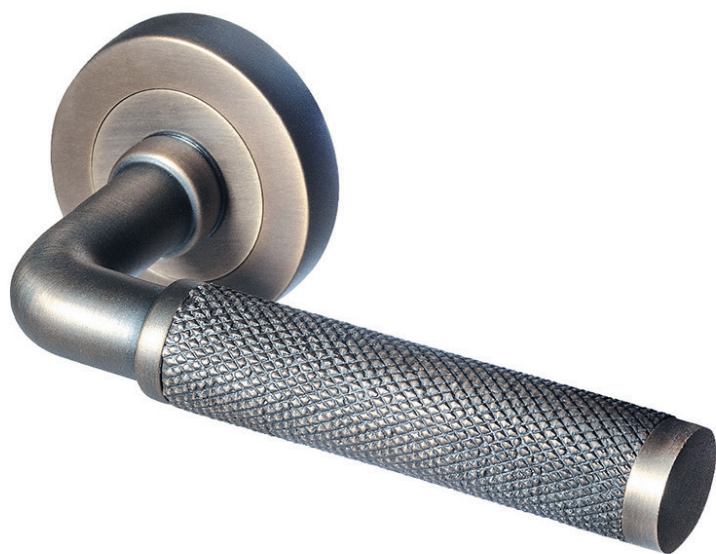

Art. 73521
Oxford MØ46 DTB matt