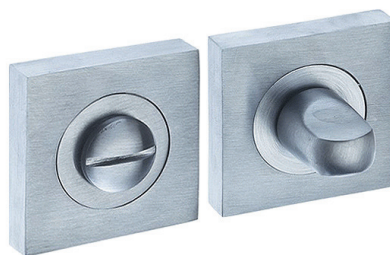

Art. 73566
DL MØ8/SY B/BS

Art. 73565
DL MØ8/SY W/B matt

Art. 73584
DL MØ8/SY Black matt

Art. 73585
DL MØ8/SY OLV-15

Art. 73587
DL MØ8/SY SCB/OC

Art. 73588
DL MØ8/SY SCB

Art. 73589
DL MØ8/SY OC

Уникальное отверстие под шток обеспечивает возможность использования с замками любых стандартов.