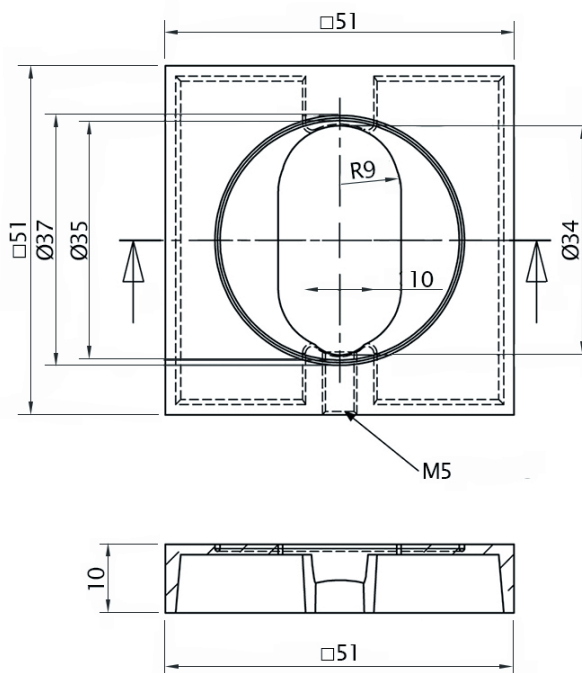

КОМПЛЕКТАЦИЯ: 2 ключевины, 1 шестигранник №3.

Для артикулов **73572** и **73573**: 2 круглые ключевины, 2 квадратные наклейки, 4 самореза по дереву Ø3x19 мм, 1 шестигранник №3. Эти две ключевины устанавливаются только на саморезы.