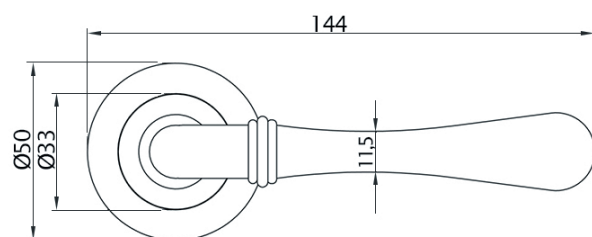

КОМПЛЕКТАЦИЯ: 2 ручки, 1 шток 8x115 мм, 1 шток 8x95 мм, 2 винта М4x6Ø мм, 2 втулки, 6 саморезов по дереву Ø3x19 мм, 1 шестигранник №3.

Art. 73518
Fiva M14 AB-SR

Art. 73524
Fiva M14 AS-SR

КОМПЛЕКТАЦИЯ: 2 ручки, 1 шток 8x115 мм, 1 шток 8x95 мм, 2 винта M4x60 мм, 2 втулки, 6 саморезов по дереву Ø3x19 мм, 1 шестигранник №3.