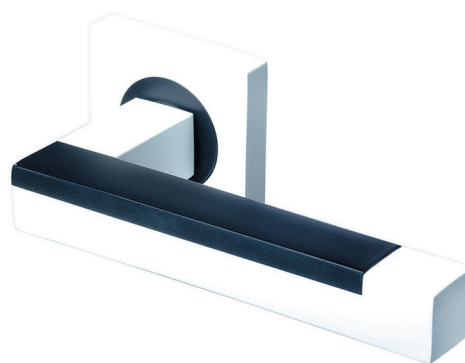

SCB - матированный хром;

SCB/OC - комбинированное покрытие: матированный / полированный хром;

W/B matt - комбинированное покрытие: белая матовая / черная матовая.

Полированная латунь и матовая латунь покрываются полиуретановым лаком с прозрачностью 98% методом электрофореза, который обеспечивает равномерность толщины слоя и обеспечивает покрытие лаком даже скрытых полостей.

Гарантия на механизм ручек «Звездной линии» - 10 лет.

ДВЕРНЫЕ РУЧКИ

Art. 73563
Pulsar M206 B/BS

Art. 73560
Pulsar M206 SCB/OC

Art. 73562
Pulsar M206 W/B matt

КОМПЛЕКТАЦИЯ: 2 ручки, 1 шток 8x115 мм, 1 шток 8x95 мм, 2 винта М4x60 мм, 2 втулки, 6 саморезов по дереву Ø3x19 мм, 1 шестигранник №3.