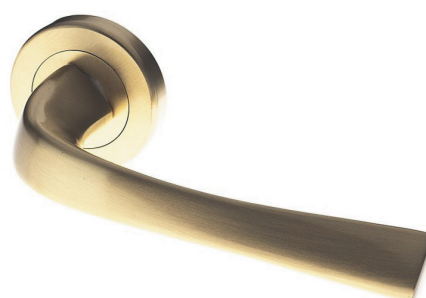

Art. 73501
Callipso MØ95 SCB

Art. 73502
Callipso MØ95 OLV-15

Art. 73504
Callipso MØ95 OC

КОМПЛЕКТАЦИЯ: 2 ручки, 1 шток 8x115 мм, 1 шток 8x95 мм, 2 винта М4x60 мм, 2 втулки, 6 саморезов по дереву Ø3x19 мм, 1 шестигранник №3.

Art. 73505
Tessera MØ96 AB-SR

Art. 73525
Tessera MØ96 AS-SR

КОМПЛЕКТАЦИЯ: 2 ручки, 1 шток 8x115 мм, 1 шток 8x95 мм, 2 винта М4x60 мм, 2 втулки, 6 саморезов по дереву Ø3x19 мм, 1 шестигранник №3.

Art. 73511
Capella M101 SCB

Art. 73512
Capella M101 OLV

Art. 73513
Capella M101/Y OSV-15

Art. 73514
Capella M101 OC

КОМПЛЕКТАЦИЯ: 2 ручки, 1 шток 8x115 мм, 1 шток 8x95 мм, 2 винта М4x60 мм, 2 втулки, 6 саморезов по дереву Ø3x19 мм, 1 шестигранник №3.