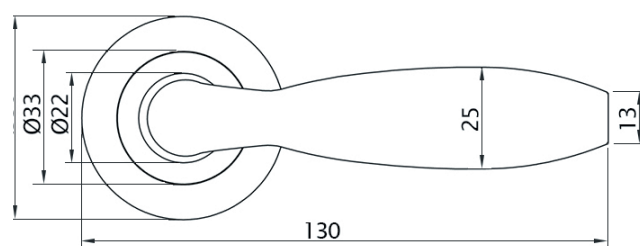

Art. 73501
Callipso MØ95 SCB