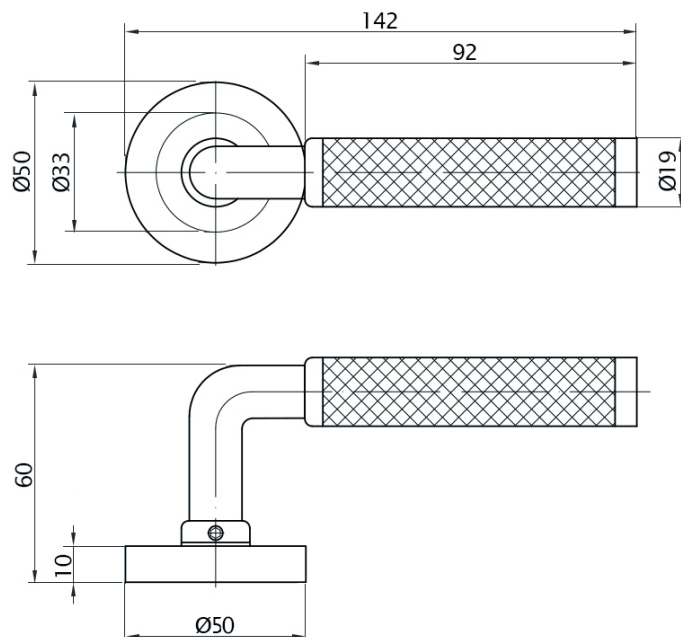

КОМПЛЕКТАЦИЯ: 2 ручки, 1 шток 8x115 мм, 1 шток 8x95 мм, 2 винта М4x6Ø мм, 2 втулки, 6 саморезов по дереву Ø3x19 мм, 1 шестигранник №3.

Art. 73518
Fiva M14 AB-SR

Art. 73524
Fiva M14 AS-SR

КОМПЛЕКТАЦИЯ: 2 ручки, 1 шток 8x115 мм, 1 шток 8x95 мм, 2 винта M4x60 мм, 2 втулки, 6 саморезов по дереву Ø3x19 мм, 1 шестигранник №3.