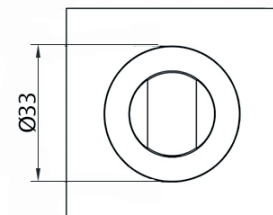

Art. 73565
DL MØ8/SY W/B matt