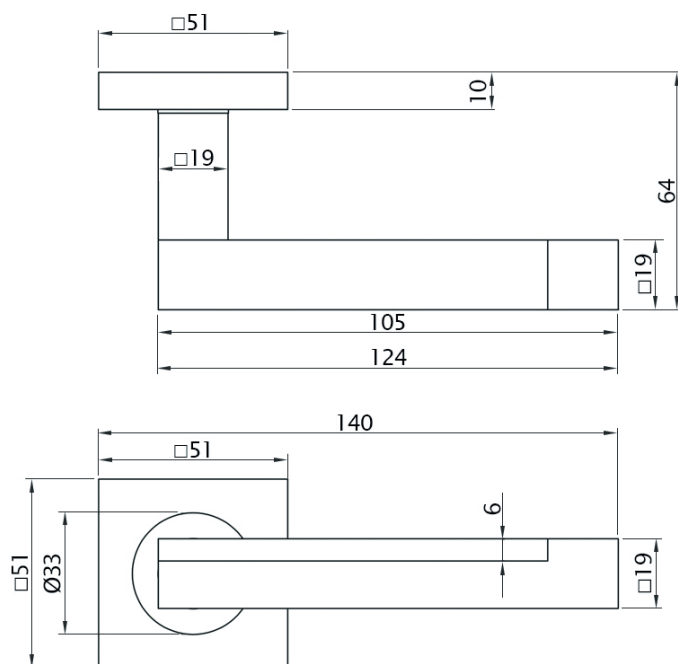

Гарантия на механизм ручек «Звездной линии» - 10 лет.

ДВЕРНЫЕ РУЧКИ

Art. 73563
Pulsar M206 B/BS

Art. 73560
Pulsar M206 SCB/OC

Art. 73562
Pulsar M206 W/B matt

КОМПЛЕКТАЦИЯ: 2 ручки, 1 шток 8x115 мм, 1 шток 8x95 мм, 2 винта М4x60 мм, 2 втулки, 6 саморезов по дереву Ø3x19 мм, 1 шестигранник №3.