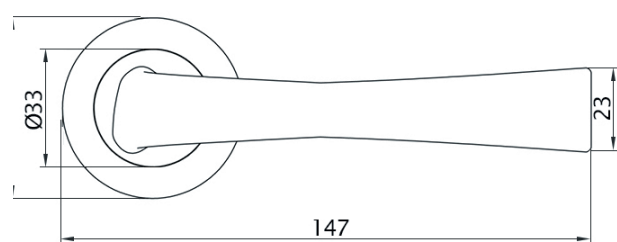

Art. 73505
Tessera MØ96 AB-SR

Art. 73525
Tessera MØ96 AS-SR

КОМПЛЕКТАЦИЯ: 2 ручки, 1 шток 8x115 мм, 1 шток 8x95 мм, 2 винта М4x60 мм, 2 втулки, 6 саморезов по дереву Ø3x19 мм, 1 шестигранник №3.

Art. 73511
Capella M101 SCB