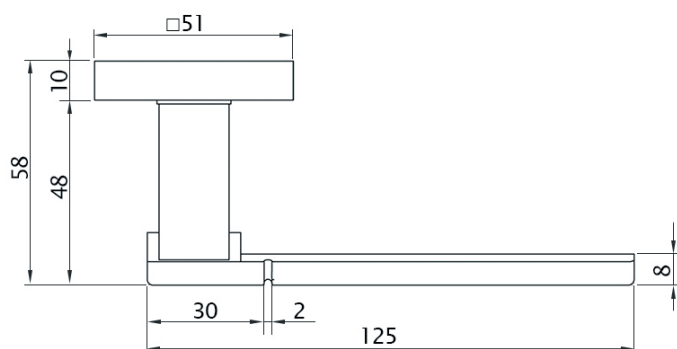

КОМПЛЕКТАЦИЯ: 2 ручки, 1 шток 8x115 мм, 1 шток 8x95 мм, 2 винта М4x6Ø мм, 2 втулки, 6 саморезов по дереву Ø3x19 мм, 1 шестигранник №3.