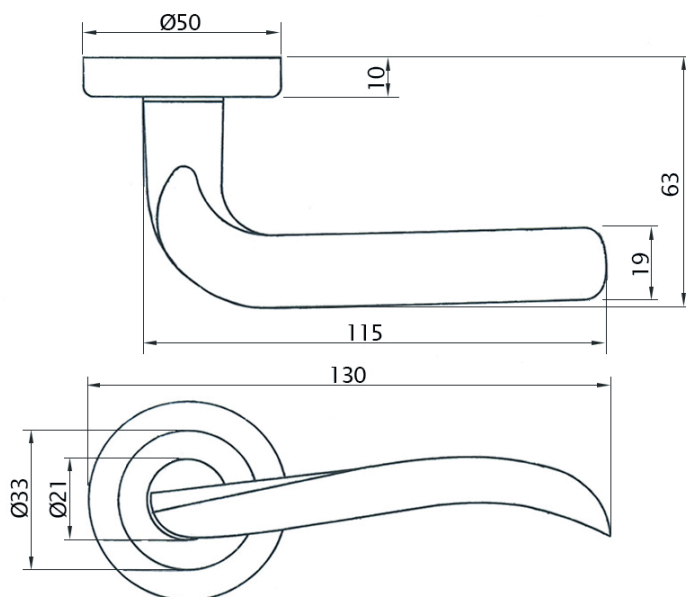

Art. 73508
Irida M033 OC

КОМПЛЕКТАЦИЯ: 2 ручки, 1 шток 8x115 мм, 1 шток 8x95 мм, 2 винта M4x60 мм, 2 втулки, 6 саморезов по дереву Ø3x19 мм, 1 шестигранник №3.