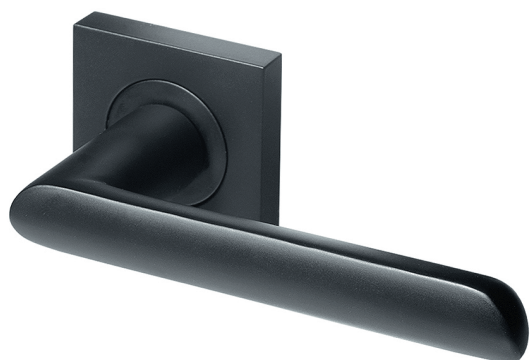

Art. 73564
Libra M008 Black matt