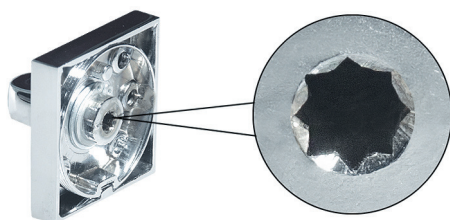

Уникальное отверстие под шток обеспечивает возможность использования с замками любых стандартов.

КОМПЛЕКТАЦИЯ: 1 поворотная кнопка на розетке, 1 розетка с шлицем под монету, 1 шток 5x60 мм, 2 винта M4x60 мм, 6 саморезов по дереву Ø3x19 мм, 1 пластиковый адаптер 5/8 мм длиной 15 мм.