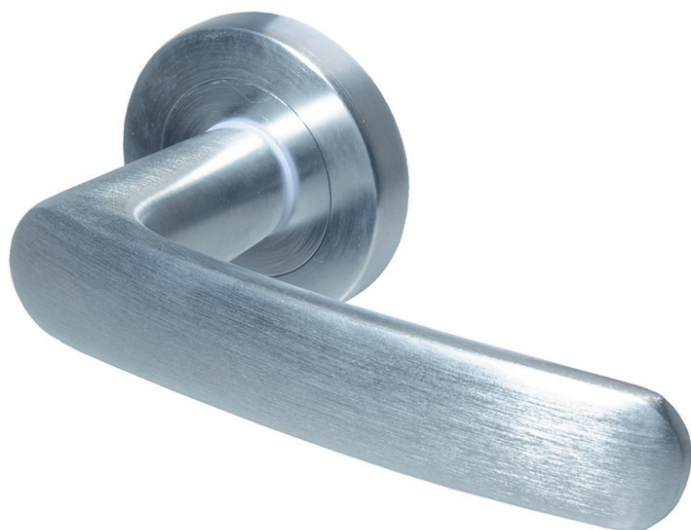

Art. 73506
Irida M033 SCB

Art. 73508
Irida M033 OC

КОМПЛЕКТАЦИЯ: 2 ручки, 1 шток 8x115 мм, 1 шток 8x95 мм, 2 винта M4x60 мм, 2 втулки, 6 саморезов по дереву Ø3x19 мм, 1 шестигранник №3.

RIGEL

Art. 73500
Rigel M027 OC