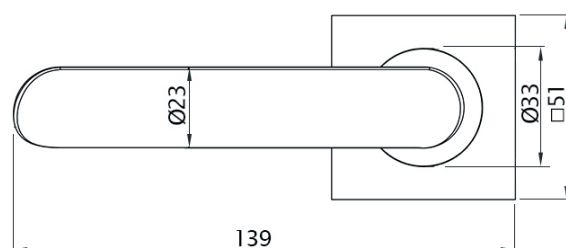

Art. 73564
Libra M008 Black matt