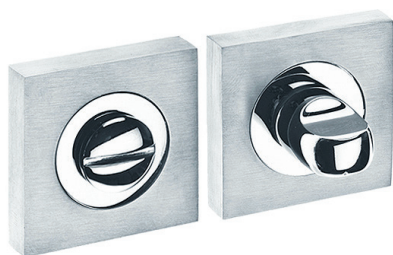

Art. 73566
DL MØ8/SY B/BS

Art. 73565
DL MØ8/SY W/B matt

Art. 73584
DL MØ8/SY Black matt

Art. 73585
DL MØ8/SY OLV-15

Art. 73587
DL MØ8/SY SCB/OC

Art. 73588
DL MØ8/SY SCB

Art. 73589
DL MØ8/SY OC

Уникальное отверстие под шток обеспечивает возможность использования с замками любых стандартов.