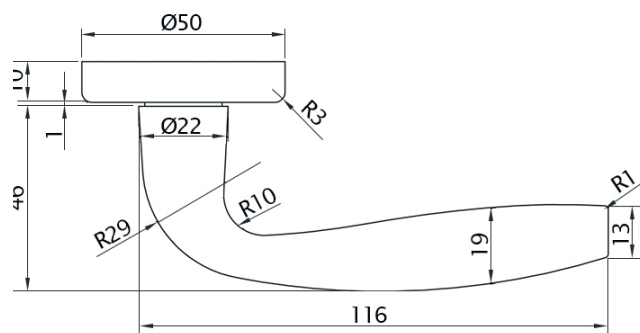

Art. 73501
Callipso MØ95 SCB