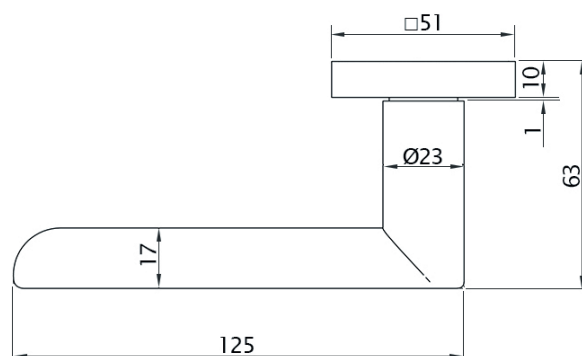

Art. 73564
Libra M008 Black matt