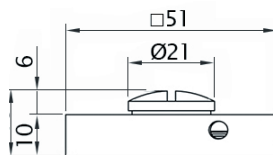

Art. 73565
DL MØ8/SY W/B matt