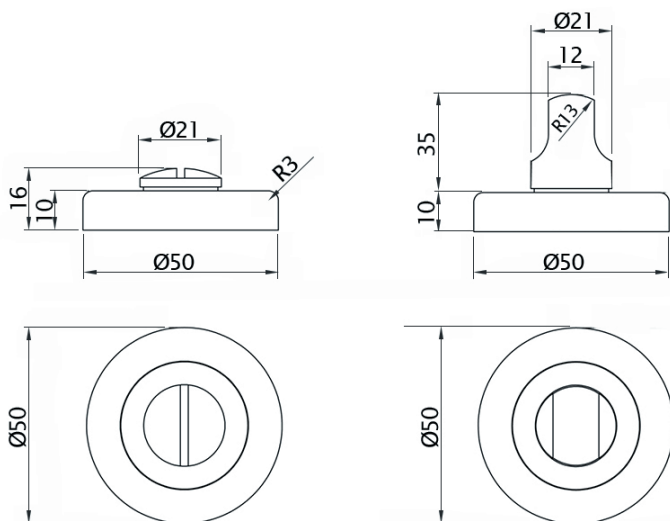

КОМПЛЕКТАЦИЯ: 1 поворотная кнопка на розетке, 1 розетка с шлицем под монету, 1 шток 5x60 мм, 2 винта M4x60 мм, 6 саморезов по дереву Ø3x19 мм, 1 пластиковый адаптер 5/8 мм длиной 15 мм.

Art. 73522
DL MØ8/Y DTB matt