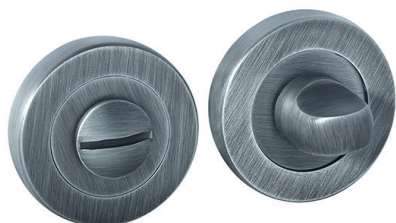

Art. 73526
DL MØ8/Y BS