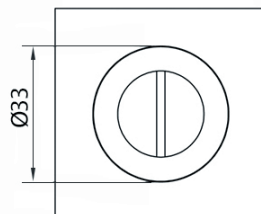

Art. 73565
DL MØ8/SY W/B matt