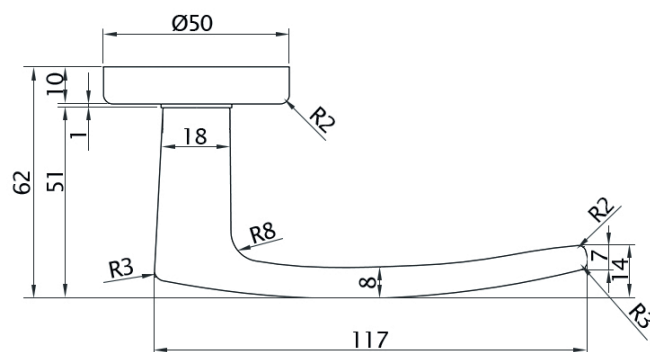

Art. 73506
Irida M033 SCB

Art. 73508
Irida M033 OC

КОМПЛЕКТАЦИЯ: 2 ручки, 1 шток 8x115 мм, 1 шток 8x95 мм, 2 винта M4x60 мм, 2 втулки, 6 саморезов по дереву Ø3x19 мм, 1 шестигранник №3.

RIGEL

Art. 73500
Rigel M027 OC