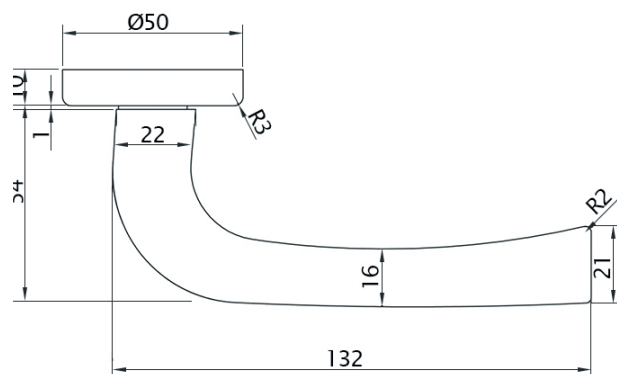

Art. 73505
Tessera MØ96 AB-SR

Art. 73525
Tessera MØ96 AS-SR

КОМПЛЕКТАЦИЯ: 2 ручки, 1 шток 8x115 мм, 1 шток 8x95 мм, 2 винта М4x60 мм, 2 втулки, 6 саморезов по дереву Ø3x19 мм, 1 шестигранник №3.

Art. 73511
Capella M101 SCB