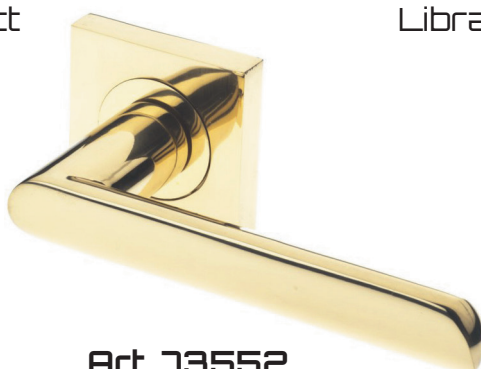

Art. 73552
Libra M008 OLV-15

КОМПЛЕКТАЦИЯ: 2 ручки, 1 шток 8x115 мм, 2 винта M4x60 мм, 2 втулки, 6 саморезов по дереву Ø3x19 мм, 1 шестигранник №3.