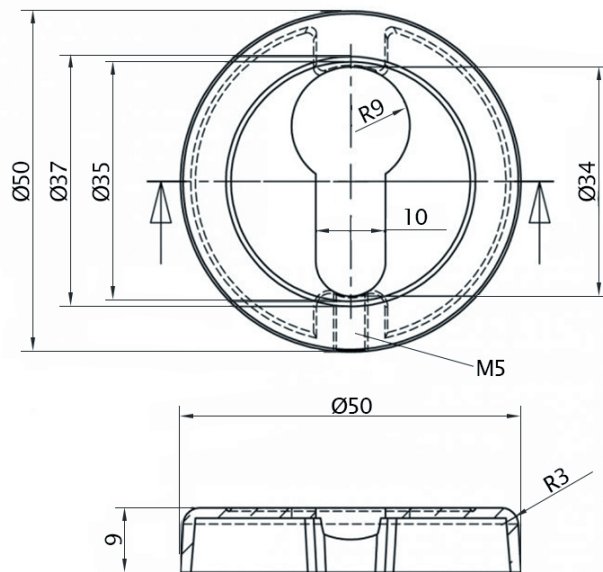

Art. 73550
Rigel M027 SCB

КОМПЛЕКТАЦИЯ: 2 ручки, 1 шток 8x115 мм, 2 винта M4x60 мм, 2 втулки, 6 саморезов по дереву $\varnothing 3 \times 19$ мм, 1 шестигранник №3.

АКСЕССУАРЫ

DL M03 PZ

Art. 73527
DL M03 PZ BS