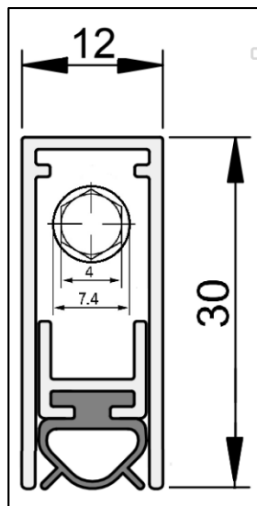

НОВАЯ ПРОДУКЦИЯ 2026 Автоматический дверной порог DL STANDARD SILICONE 12/30

Общие сведения:

Автоматический дверной порог DL STANDARD SILICONE 12/30 предназначен для уплотнения и герметизации зазора между дверным полотном и полом при закрывании двери.

Технические характеристики:

Ширина, мм	12 мм
Высота, мм	30 мм
Расположение ригеля	Со стороны петель
Материал уплотнения	Самозатухающий силикон
Ход уплотнителя, мм	1-14 мм
Минимальная длина, мм Максимальная длина, мм	200 мм 1220мм
Звукоизоляция	До 42 dB
Стандартные длины, мм	420мм, 620мм, 820мм, 920мм, 1020мм, 1120мм, 1220мм, 1420мм, 1620мм
Возможность укорачивания, мм	220 мм
Способ монтажа	Врезной, крепление с торцов двери
Гарантия	5 лет на механизм
Страна изготовления	Россия