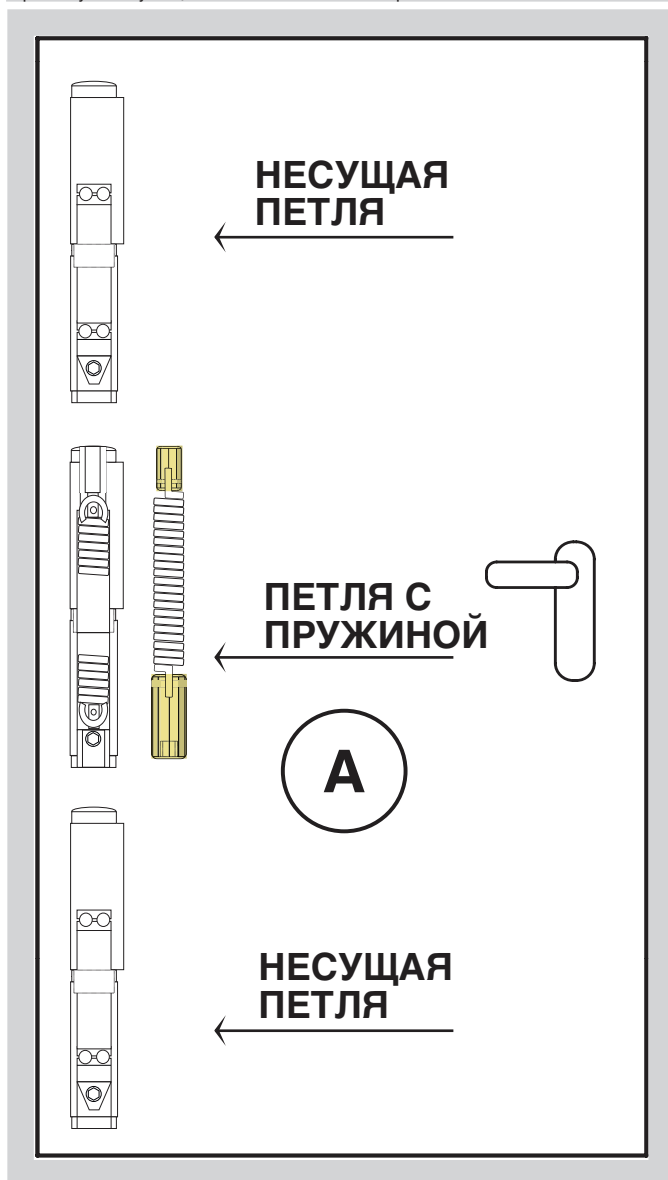

# ИНСТРУКЦИЯ ПО МОНТАЖУ СЕРИЯ ROLL МОДЕЛЬ TORNITA + SPRING

**ВАЖНО**

Установка должна быть выполнена, по меньшей мере, двумя людьми. Примерно после 30/50000 циклов или один раз в год должны смазывать петли и проверять простоту эксплуатации и автоматического закрывания.