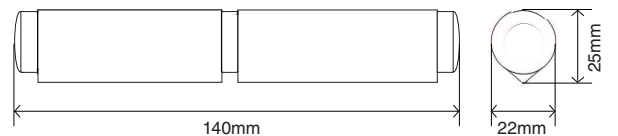

# ИНСТРУКЦИЯ ПО МОНТАЖУ СЕРИЯ ROLL МОДЕЛЬ TORNITA + SPRING

**ВАЖНО**

Установка должна быть выполнена, по меньшей мере, двумя людьми. Примерно после 30/50000 циклов или один раз в год должны смазывать петли и проверять простоту эксплуатации и автоматического закрывания.