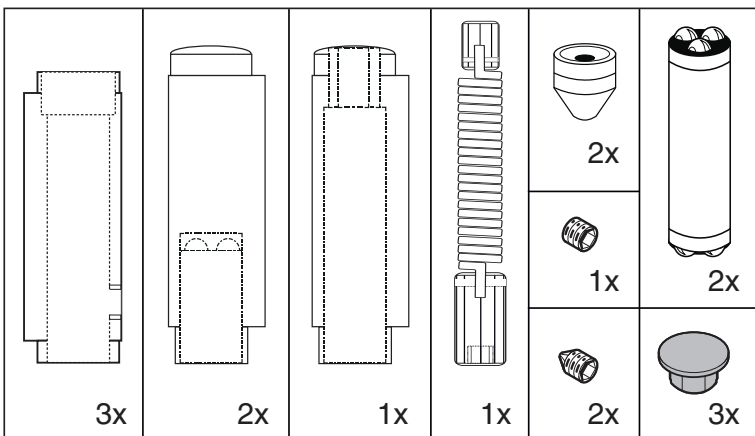

# ИНСТРУКЦИЯ ПО МОНТАЖУ СЕРИЯ ROLL МОДЕЛЬ TORNITA + SPRING

**ВАЖНО**

Установка должна быть выполнена, по меньшей мере, двумя людьми. Примерно после 30/50000 циклов или один раз в год должны смазывать петли и проверять простоту эксплуатации и автоматического закрывания.