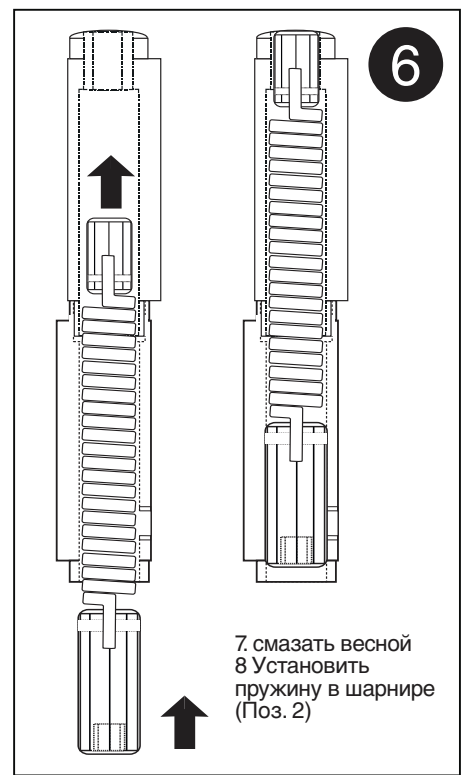

# ИНСТРУКЦИЯ ПО МОНТАЖУ СЕРИЯ ROLL МОДЕЛЬ TORNITA + SPRING

**ВАЖНО**

Установка должна быть выполнена, по меньшей мере, двумя людьми. Примерно после 30/50000 циклов или один раз в год должны смазывать петли и проверять простоту эксплуатации и автоматического закрывания.