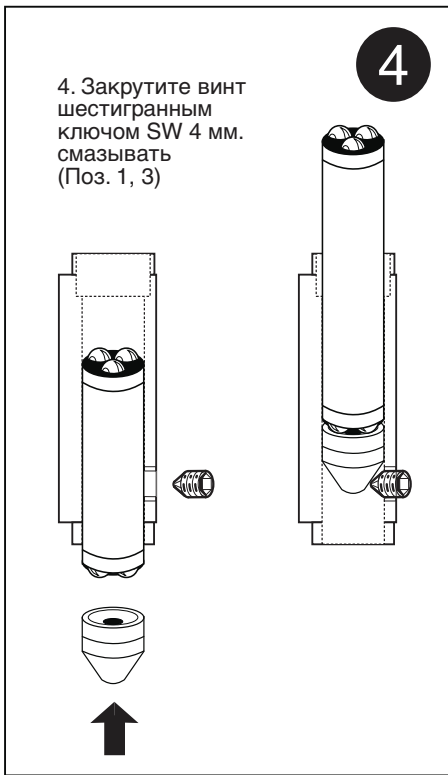

# ИНСТРУКЦИЯ ПО МОНТАЖУ СЕРИЯ ROLL МОДЕЛЬ TORNITA + SPRING

**ВАЖНО**

Установка должна быть выполнена, по меньшей мере, двумя людьми. Примерно после 30/50000 циклов или один раз в год должны смазывать петли и проверять простоту эксплуатации и автоматического закрывания.