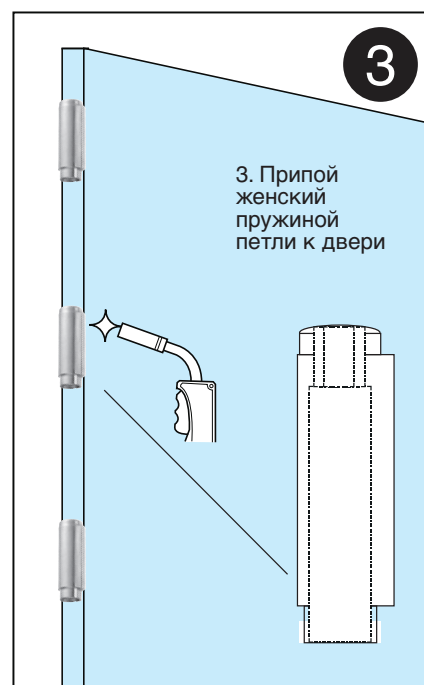

# ИНСТРУКЦИЯ ПО МОНТАЖУ СЕРИЯ ROLL МОДЕЛЬ TORNITA + SPRING

**ВАЖНО**

Установка должна быть выполнена, по меньшей мере, двумя людьми. Примерно после 30/50000 циклов или один раз в год должны смазывать петли и проверять простоту эксплуатации и автоматического закрывания.