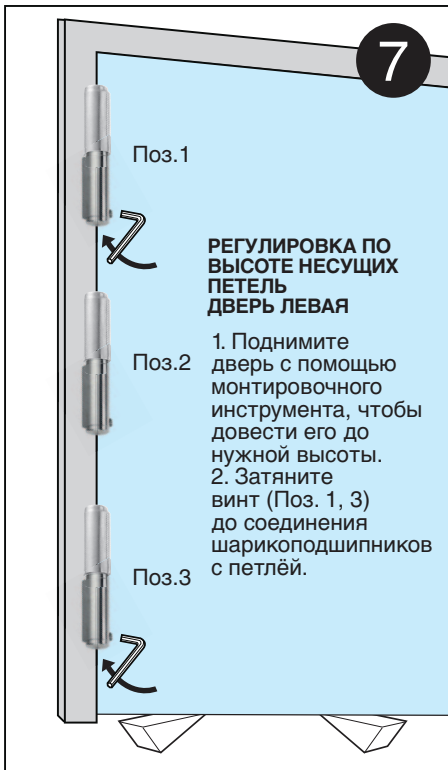

# ИНСТРУКЦИЯ ПО МОНТАЖУ СЕРИЯ ROLL МОДЕЛЬ TORNITA + SPRING

**ВАЖНО**

Установка должна быть выполнена, по меньшей мере, двумя людьми. Примерно после 30/50000 циклов или один раз в год должны смазывать петли и проверять простоту эксплуатации и автоматического закрывания.