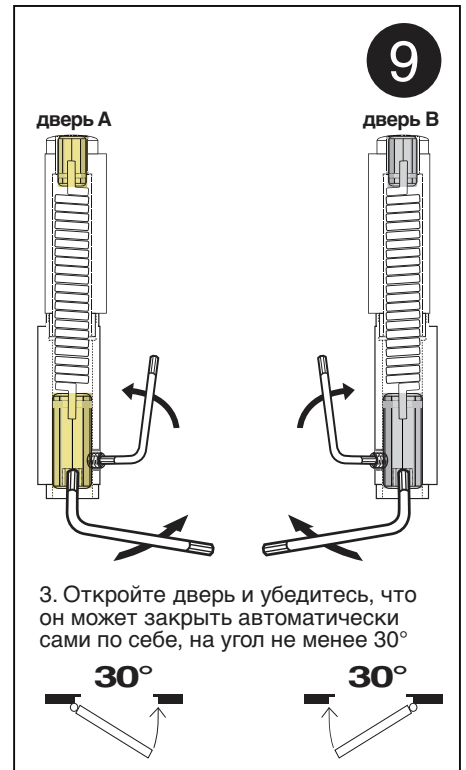

# ИНСТРУКЦИЯ ПО МОНТАЖУ СЕРИЯ ROLL МОДЕЛЬ TORNITA + SPRING

**ВАЖНО**

Установка должна быть выполнена, по меньшей мере, двумя людьми. Примерно после 30/50000 циклов или один раз в год должны смазывать петли и проверять простоту эксплуатации и автоматического закрывания.