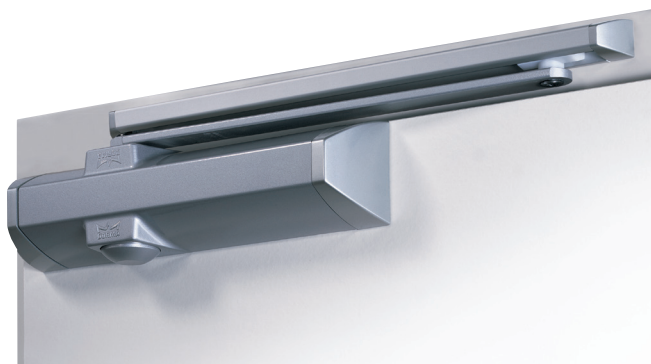

# DORMA TS 90 Impulse EN 3/4

Хай-тек и эстетика по карману каждому

Благодаря кулачковому валу при открывании двери сопротивление падает в 2 раза уже к 30°, что позволяет спокойно войти всем без исключения: от ребенка до пожилого

При использовании доводчика по принципу “шестерня-рейка” со скользящим каналом при открывании двери сопротивление нарастает непрерывно вплоть до 80°, что требует приложения гораздо больших усилий, чем в случае с доводчиком Cam Action

## 1 ЭСТЕТИКА

Сочетание компактности и скользящего канала

- Поставляется в комплекте со скользящим каналом
- Габаритные размеры 246x57x46 мм (ДхВхГ)
- Размер посадочных отверстий 231x37 мм
- Цвета: серебристый, белый, коричневый

## 2 ТЕХНОЛОГИЯ

Хай-тек технология **Cam Action**: кулачковый вал в виде сердечка