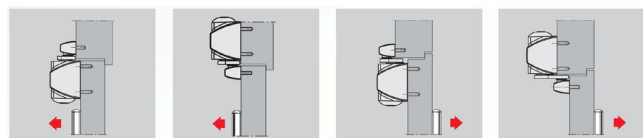

# DORMA TS 90 Impulse EN 3/4

Хай-тек и эстетика по карману каждому

Благодаря кулачковому валу при открывании двери сопротивление падает в 2 раза уже к 30°, что позволяет спокойно войти всем без исключения: от ребенка до пожилого

## 1 ЭСТЕТИКА

Сочетание компактности и скользящего канала

- Поставляется в комплекте со скользящим каналом
- Габаритные размеры 246x57x46 мм (ДхВхГ)
- Размер посадочных отверстий 231x37 мм
- Цвета: серебристый, белый, коричневый

## 4 ГИБКОСТЬ ПРИМЕНЕНИЯ

- возможность установки в 4-х положениях (стандартные доводчики только в 2-х)
- подходит для левых и правых дверей
- не требует монтажной пластины