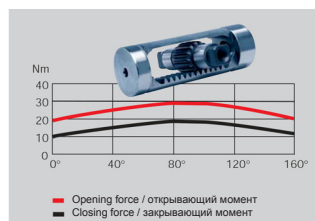

# DORMA TS 90 Impulse EN 3/4

Хай-тек и эстетика по карману каждому

Благодаря кулачковому валу при открывании двери сопротивление падает в 2 раза уже к 30°, что позволяет спокойно войти всем без исключения: от ребенка до пожилого

При использовании доводчика по принципу “шестерня-рейка” со скользящим каналом при открывании двери сопротивление нарастает непрерывно вплоть до 80°, что требует приложения гораздо больших усилий, чем в случае с доводчиком Cam Action

## 1 ЭСТЕТИКА

Сочетание компактности и скользящего канала

- Поставляется в комплекте со скользящим каналом
- Габаритные размеры 246x57x46 мм (ДхВхГ)
- Размер посадочных отверстий 231x37 мм
- Цвета: серебристый, белый, коричневый