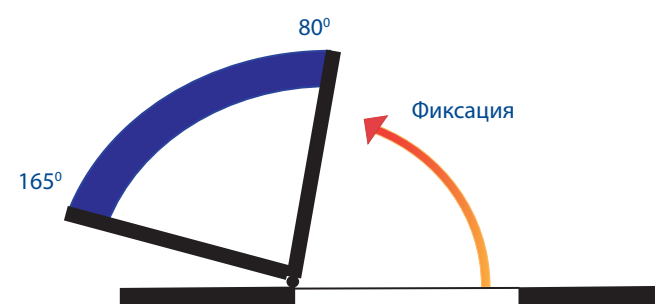

Включаемая и отключаемая плавно регулируемая гидравлическая фиксация дверей под углом 80° - 165°. Возможность фиксации створки в любом, не только определенном, положении обеспечивает безупречную адаптацию при всех условиях применения.