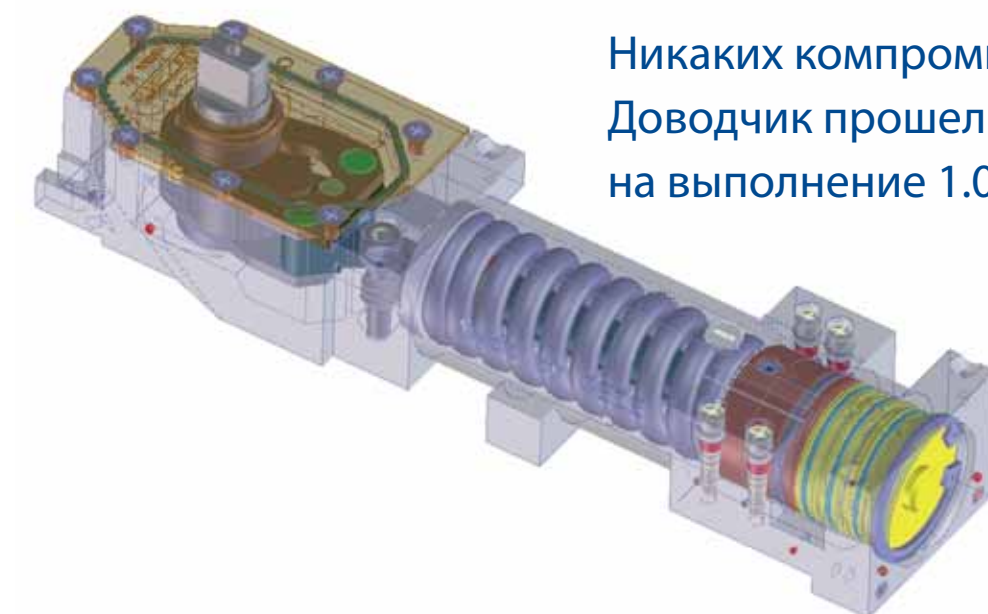

Никаких компромиссов: Доводчик прошел тестирование на выполнение 1.000.000 циклов

Качество, которое убеждает!

Новый TS 550 NV – дверной доводчик для самых сложных условий применения.

- **Пружина** Предварительно закаленная пружина из хромо-кремниевой стали. Никаких потерь усилия даже после многолетней эксплуатации.
- **Поршень** Закаленный поршень, рассчитанный на максимальную прочность при растяжении и максимальную сопротивляемость износу, в комбинации с инновационной технологией уплотнения
- **Корпус** Прочный чугунный корпус, высокая коррозиестойчивость
- **Подшипник** Рассчитан на крайне высокую массу дверного полотна до 300 кг. Дополнительный опорный роликоподшипник в целях обеспечения максимального кпд.
- **Предохранительный клапан** Преднамеренное повреждение доводчика и двери посредством пережима створки исключено.

Описание продукта

Напольный дверной доводчик GEZE TS 550 NV, с плавной регулировкой силы закрывания в диапазоне от EN3 до EN6, с включаемой и отключаемой варьируемой фиксацией под углом от 85° до 165°, рассчитан на весовую нагрузку до 300 кг, с регулируемой скоростью закрывания и усилием дохлопа, с фиксированным демпфированием открывания, возможна задержка закрывания, для качающихся дверей и дверей с упором.

1. Крышка
2. ( ) нержавеющая сталь, матовая
   - ( ) легкий металл, темно-бронзовый
   - ( ) латунь, матовая